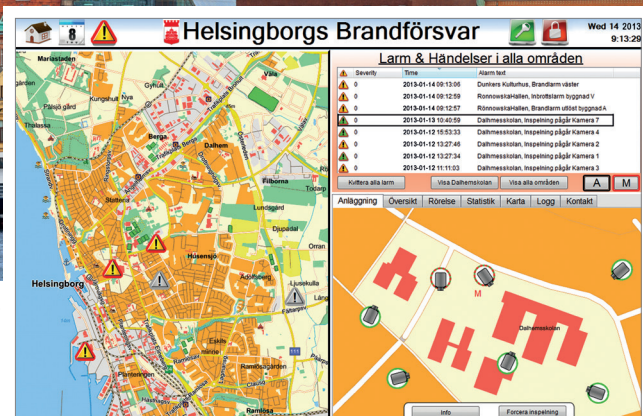

En tryggare stad med marknadsledande teknik

Larmcentralen i Helsingborgs kommun är en av alla nöjda kunder som kombinerar Kentimas mjukvaror Ethis VMS och WideQuick HMI/SCADA för att få en effektiv och säker övervakning. När ett larm kommer in gäller det att handla snabbt och fatta rätt beslut.

Då ett larm utlöses indikeras läget på kartan samt systemet visar automatiskt information om den aktuella anläggningen. Alla kameror som är intressanta för operatören markeras och livevideo visas. På så sätt får operatören snabbt tillgång till information som underlättar beslutsfattandet i kritiska situationer. WideQuick applikationen projiceras upp som en 3x2 m stor bild i säkerhetsrummet.